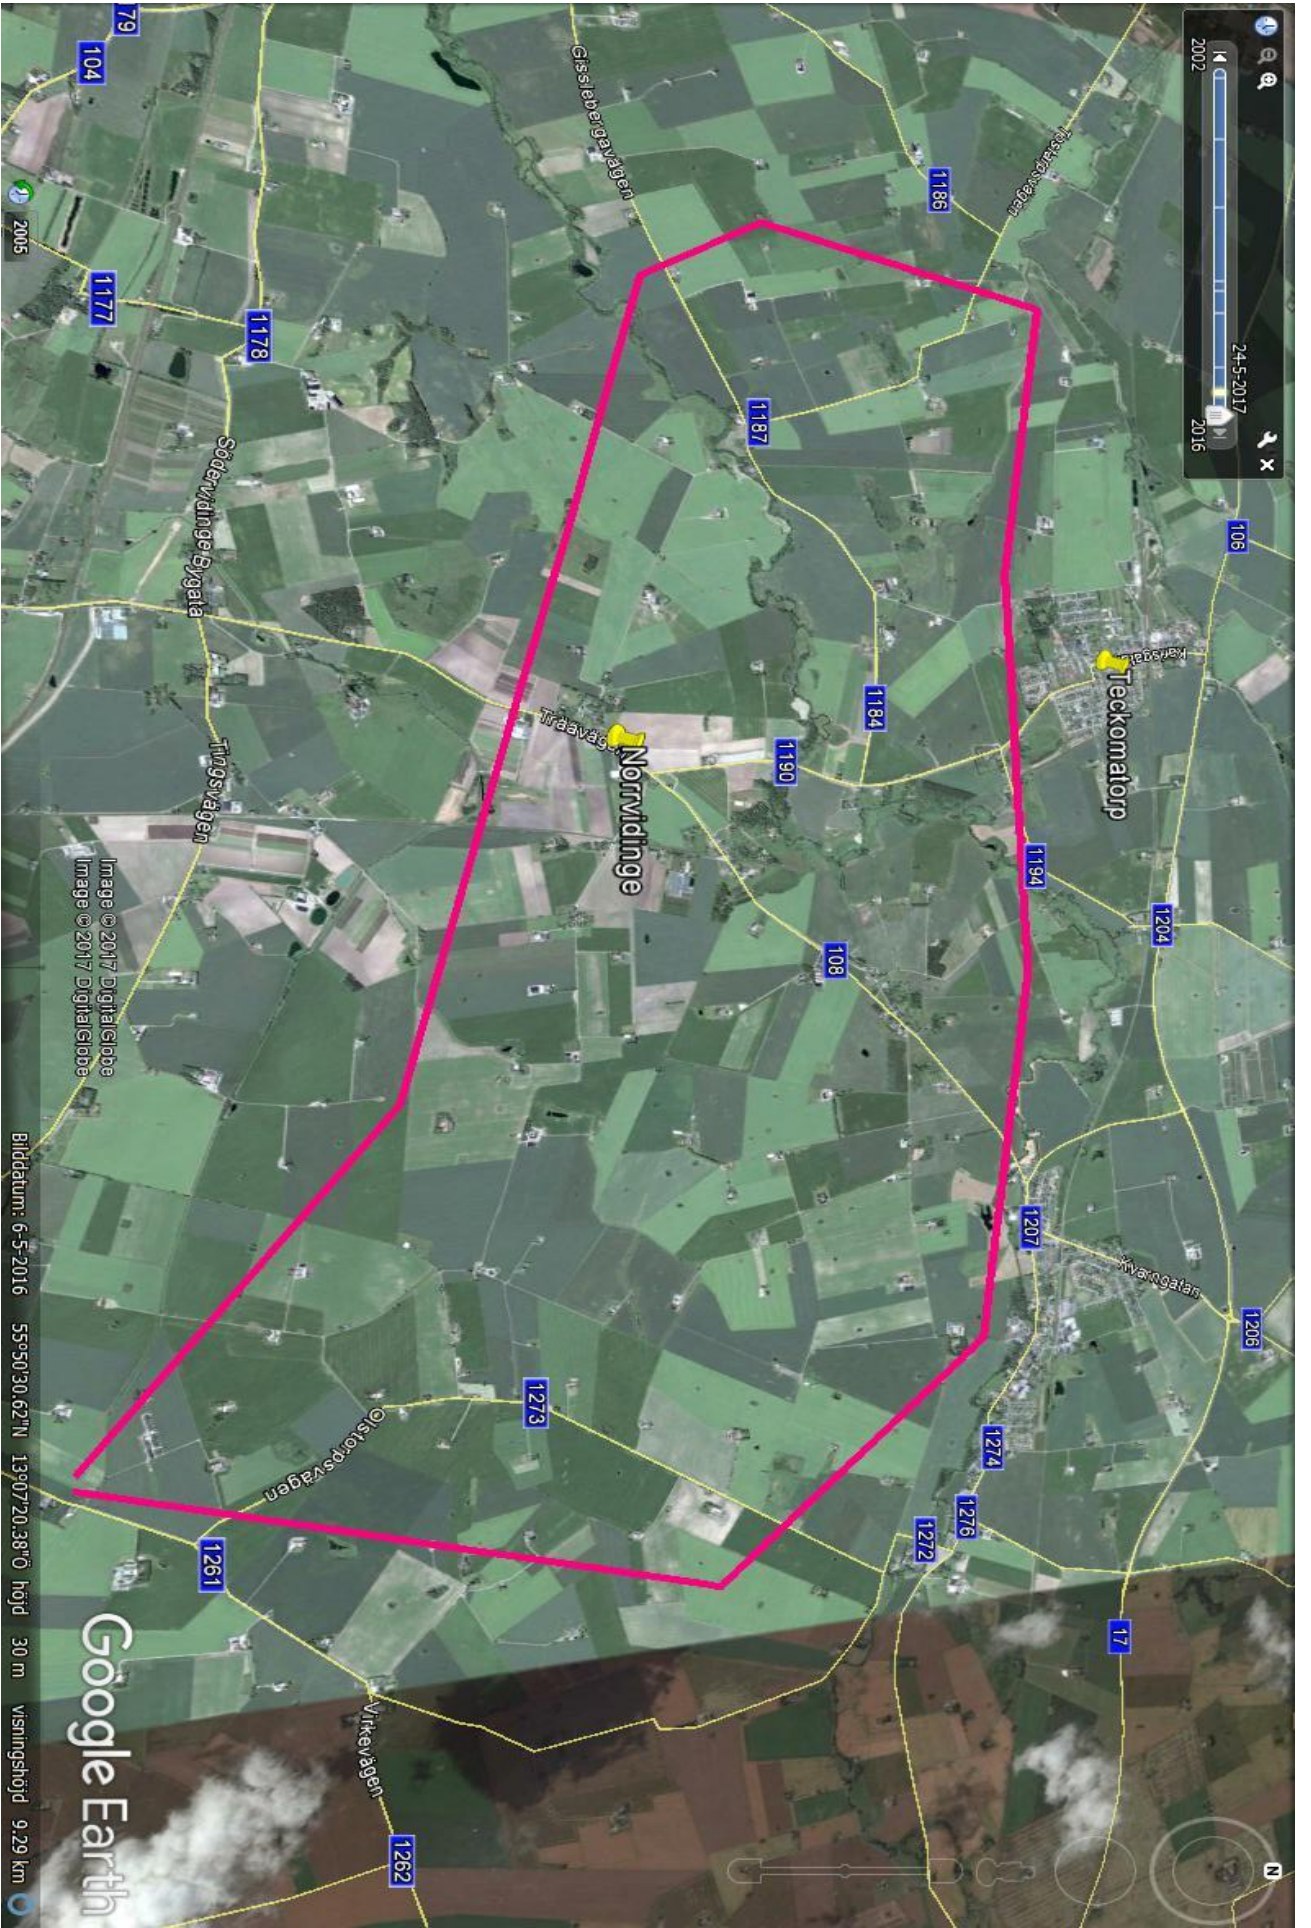

Kontakta oss:
info@skaneoppna.se
046-733580

Bäste fastighetsägare

Vi börja nu få en bild över byggnationsplanerna I Svalöv/Eslövs kommun.

Utbyggnad

Vi är mycket tacksamma att så många har gett oss förtroende att kunna leverera en fiberanslutning till er fastighet. Nedan finner ni en karta över det område som är klar för installation. (Kartan finns också på vår hemsida www.skaneoppna.se)

Området är inte definitivt, dvs ligger man i gränser men inte har skickat in avtal så finns självklart möjlighet att bli ansluten.

Kontakta oss då.

Då vi har fått in mycket avtal kommer byggnationerna att pågå under 2017 samt in på 2018. Genom att vi nu vet vart vi kommer att bygga vet vi också vart vi har möjlighet att expandera från efter att detta område är byggt.

Det betyder alltså att vi fortsätter vår expansion efter att detta är byggt.

24-5-2017
 2002 2016
 X

Teckomatorp

Norrvidinge

Södervidinge Bygata

Tjällingsåsen

Olstorpsvägen

Viksvägen

Bilddatum: 6-5-2016 55°50'30.62"N 13°07'20.38"E höjd 30 m visningshöjd 9.29 km

Google Earth

Image © 2017 DigitalGlobe
 Image © 2017 DigitalGlobe

Boende i områden som Norrvidinge, Håsteslöv, Trå , Olstorp är de som kommer att installeras först.